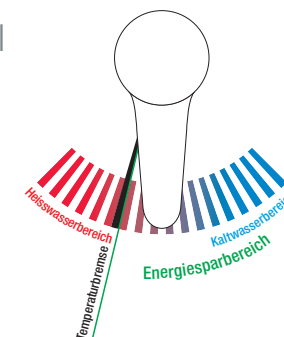

Ecototal

Ecototal+