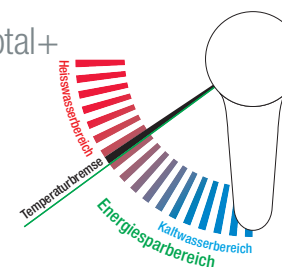

Ecototal und Ecototal+ wurden mit dem Label Energy des Bundesamtes für Energie ausgezeichnet.

Ecototal und Ecototal+: Sparen leicht gemacht.

Ecototal

Ecototal ist eine spezielle Steuerpatrone, die auf die Temperatur und Durchflussmenge des Wassers hinweist. Sowohl beim Anheben des Mischerhebels (Durchflussmenge) als auch bei der Seitwärtsbewegung nach links (Temperatur) wird ein Widerstand spürbar, sobald man den Energiesparbereich verlässt. Jenseits dieses Punkts stehen maximale Wassertemperatur und -durchflussmenge zur Verfügung. Hier die Vorteile von Ecototal:

Ecototal+

Ecototal+ ermöglicht Energieeinsparungen in einer ganz neuen Dimension. Diese Lösung eignet sich ideal für Sanitärinstallationen in öffentlichen Bereichen. Herkömmliche Mischer spenden Kaltwasser, wenn sie nach rechts gedreht werden, Warmwasser, wenn der Bedienhebel nach links geschwenkt wird und zwischen diesen beiden Positionen Mischwasser. Aus ästhetischen Gründen lässt der Nutzer den Mischerhebel meist in der mittigen Position und bezieht somit Mischwasser für seinen Kaltwasserbedarf. Mit Ecototal+ werden diese Temperaturbereiche gesamthaft um 45° nach links verschoben. Weist der Mischerhebel nun direkt auf den Nutzer und steht somit in der häufigsten Position, liefert das System Kaltwasser. Zum Bezug von sehr heissem Wasser muss man den Hebel um 90° anstatt der üblichen 45° nach links schwenken. Ohne jegliche Einschränkung des Bedienkomforts bringt diese innovative Lösung eine zusätzliche Energieeinsparung von 30% gegenüber der klassischen Ecototal-Ausführung. Hier die Vorteile von Ecototal+:

Einsatzbereich

Armaturen in Bad und Küche, öffentlichen Toiletten, Thermalbädern/Spas, Sporteinrichtungen und anderen öffentlichen Einrichtungen.

Ecototal

Ecototal+

SimilorGroup

Similor AG
Rue Joseph-Girard 16 bis / CP 1656, CH-1227 Carouge GE
Tel. 022 827 93 33
www.similorgroup.com, info@similorgroup.com