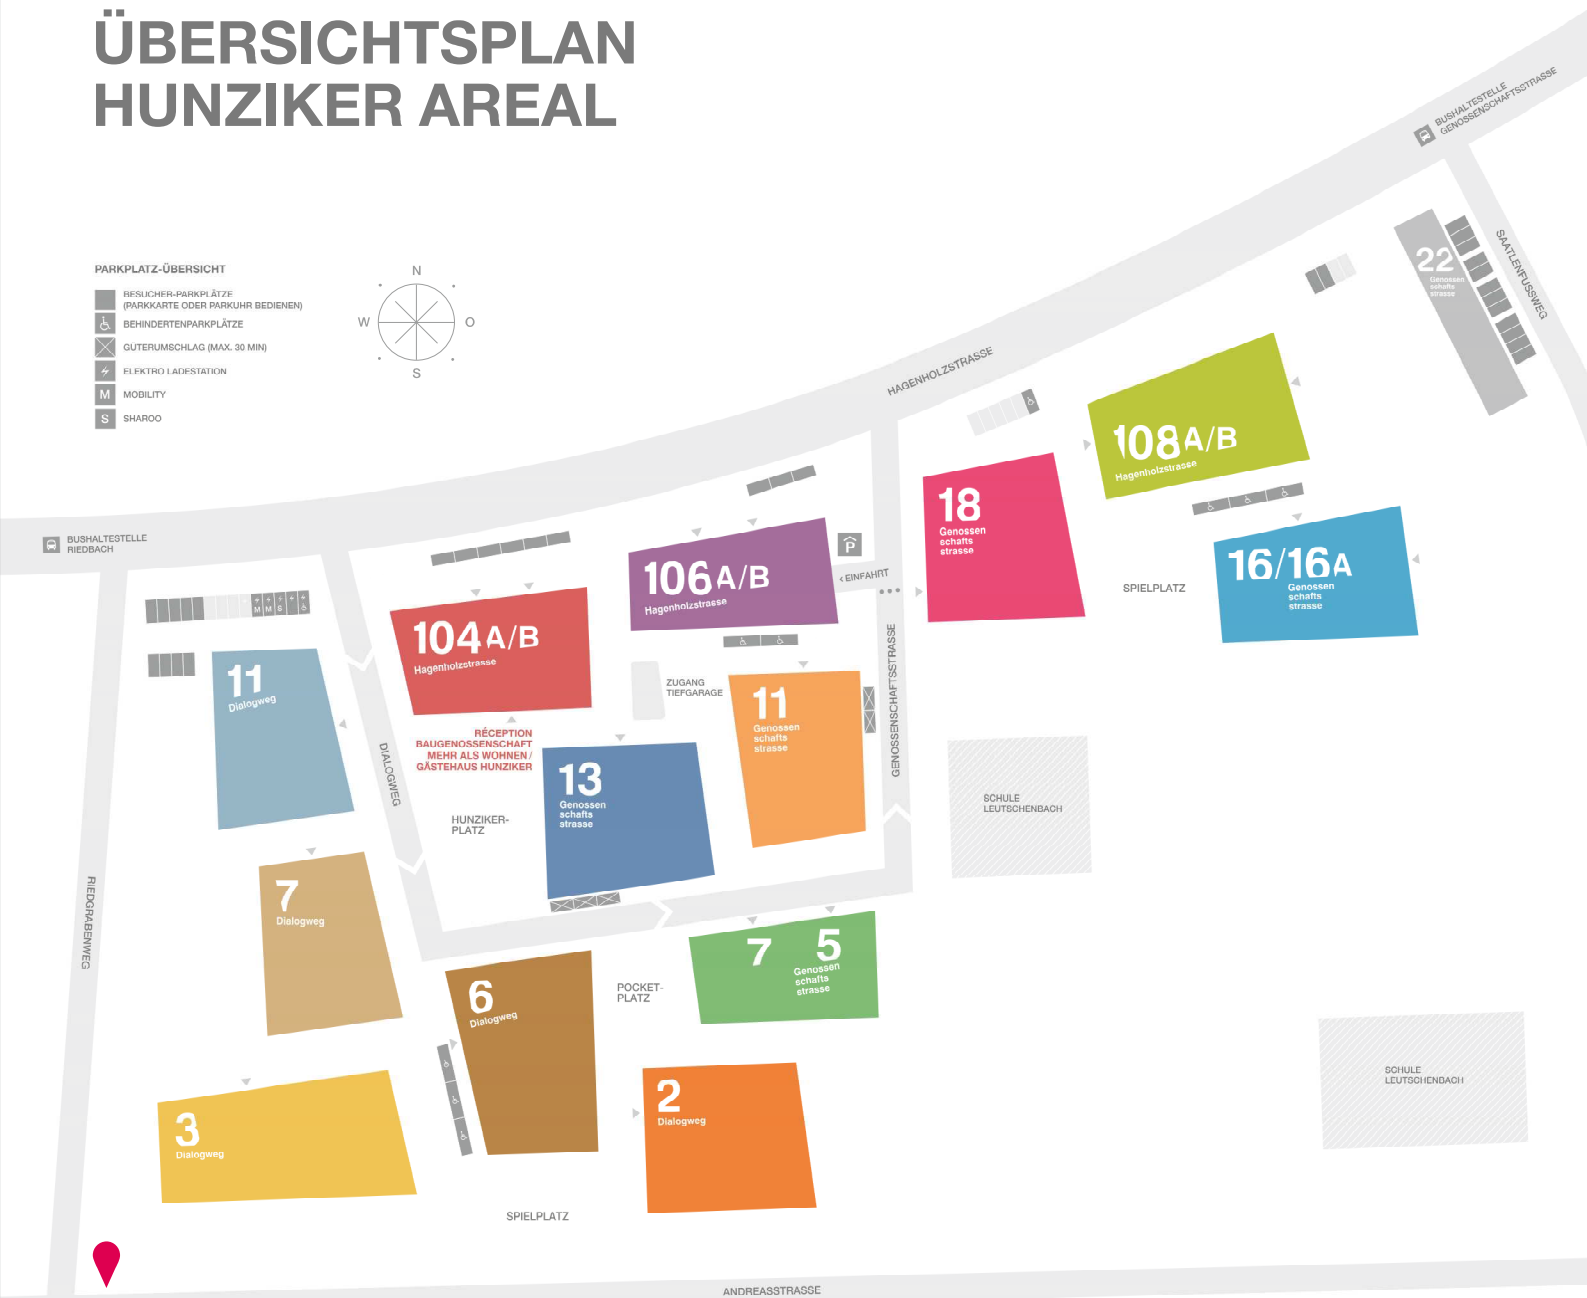

ÜBERSICHTSPLAN HUNZIKER AREAL

PARKPLATZ-ÜBERSICHT

-  BESUCHER-PARKPLÄTZE (PARKKARTE ODER PARKUHR BEDIENEN)
-  BEHINDERTEPARKPLÄTZE
-  GÜTERUMSCHLAG (MAX. 30 MIN)
-  ELEKTRO LADESTATION
-  MODILITY
-  SHAROO

- DIALOGWEG 2**
ERDGESCHOSS
Veda Center: Transzendente Meditation, Ayurveda
Wickifilm
–
1. OBERGESCHOSS
Flora – Praxis für Kinder und Jugendliche
–
Musikräume
- DIALOGWEG 6**
Zürliwerk Atelier
–
Galerie
- DIALOGWEG 7**
Kinderkrippe Nonna Rosa
Dä Beauty Eggä
Salis Verlag
jKStudio
–
Allmendraum Orelli
Allmendraum Schulze

- DIALOGWEG 11**
Bagelboys Restaurant & Bakery
Hombis Salon
Studio Bucheli
akababa Lab
- GENOSSENSCHAFTSSTRASSE 5/7**
Kindergarten Schule Leutschenbach
- GENOSSENSCHAFTSSTRASSE 11**
Werchschiür
Atelier Karin Holenstein
HEART Association
Redaktionsbüro.ch
Fussrundum dipl. Fusspflege SFVP
Optimize
–
- GENOSSENSCHAFTSSTRASSE 13**
Julia van der Waerden, Geigenbau
Gitarrenunterricht Christian Buck
hans und gret – handgemachte Kinderkleider
dan suter echochamber

- Mobilitätsstation
Musikräume
Kinder Indoor Spielplatz
Treffpunkt
Seminarraum
Ausstellungsraum
Speichär Nahrungsmitteldepot
- GENOSSENSCHAFTSSTRASSE 16**
Heilpädagogische Schule Leutschenbach
Kita Leutschenbach
- GENOSSENSCHAFTSSTRASSE 18**
Ayverdi's Restaurant & Take Away
Sujet Grafikatelier
Fotostudio Thomas Hinder
–
Allmendraum Guyer
Allmendraum Kägi
- GENOSSENSCHAFTSSTRASSE 22**
Longtang
–
Allmendraum Pavillon