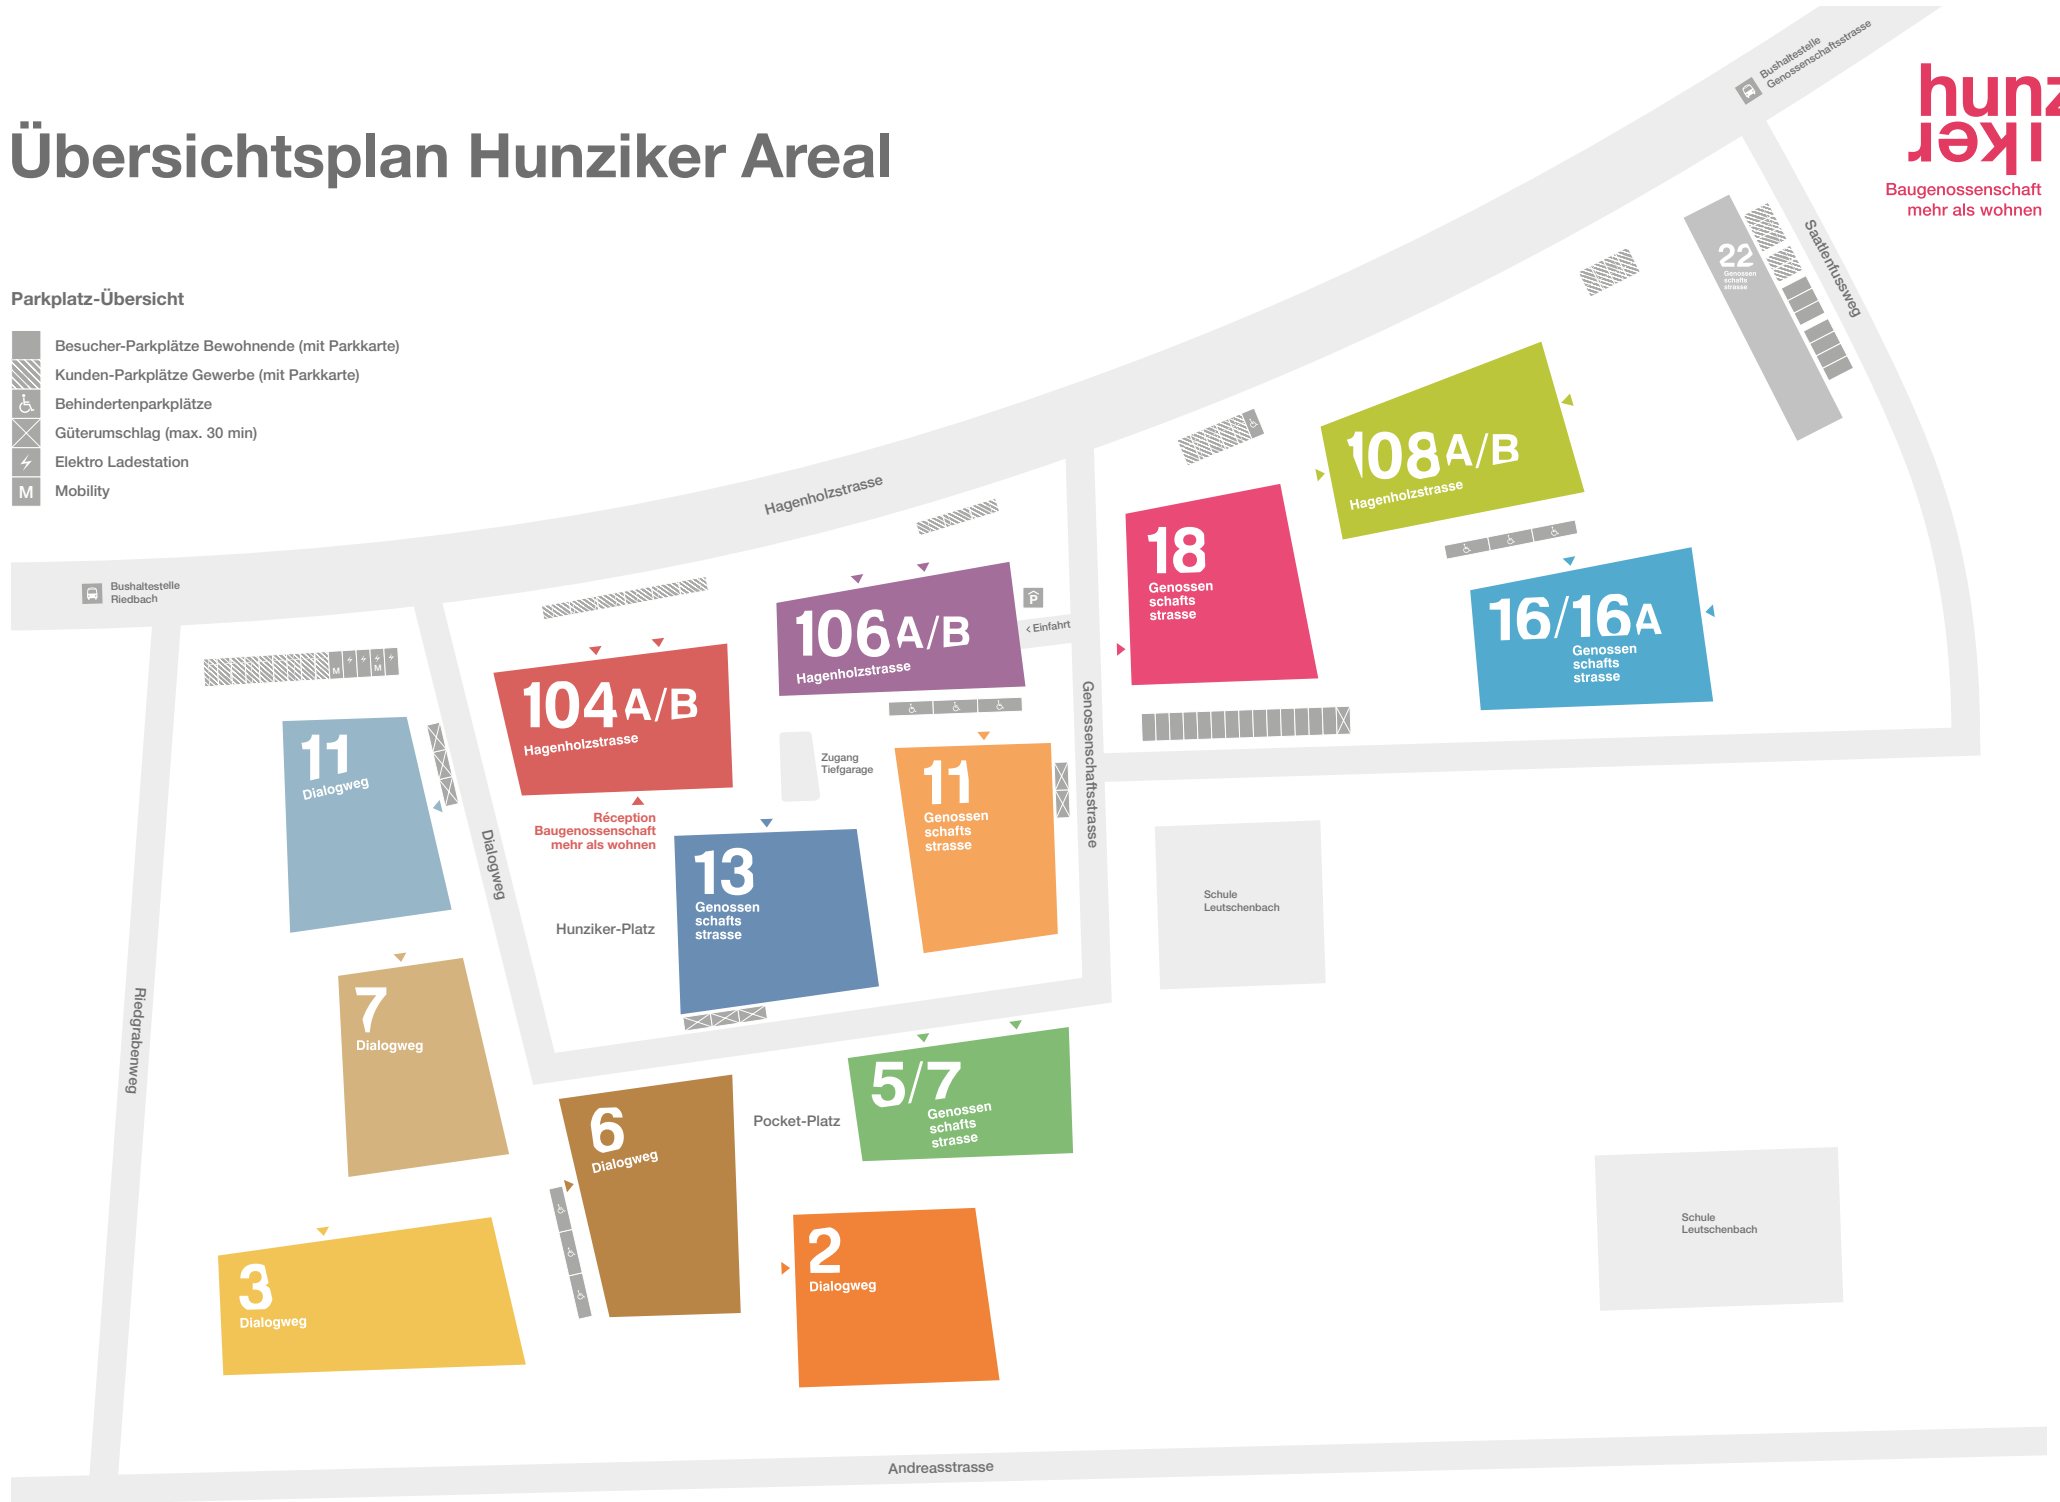

Übersichtsplan Hunziker Areal

Parkplatz-Übersicht

-  Besucher-Parkplätze Bewohnende (mit Parkkarte)
-  Kunden-Parkplätze Gewerbe (mit Parkkarte)
-  Behindertenparkplätze
-  Güterumschlag (max. 30 min)
-  Elektro Ladestation
-  Mobility

Übersichtsplan Hunziker Areal

Gewerbe- und Allmendplan

Dialogweg 2

Veda Center:
Transzendente Meditation, Ayurveda
Wickifilm

Musikräume

Dialogweg 6

Züriwerk Atelier

Galerie

Dialogweg 7

Kinderkrippe Nonna Rosa
Dä Beauty Eggä
Der Laden
DANCE AWAY Yoga & Tanz

Allmendraum Orelli

Allmendraum Schulze

Dialogweg 11

Bagelboys Restaurant & Bakery
Hombis Salon

Genossenschaftsstrasse 5/7

Kindergarten Schule Leutschenbach

Mobilitätsstation

Musikräume

Kinder Indoor Spielplatz

Treffpunkt

Seminarraum

Ausstellungsraum

Genossenschaftsstrasse 16

Heilpädagogische Schule Leutschenbach
Kindertagesstätte Schule Leutschenbach