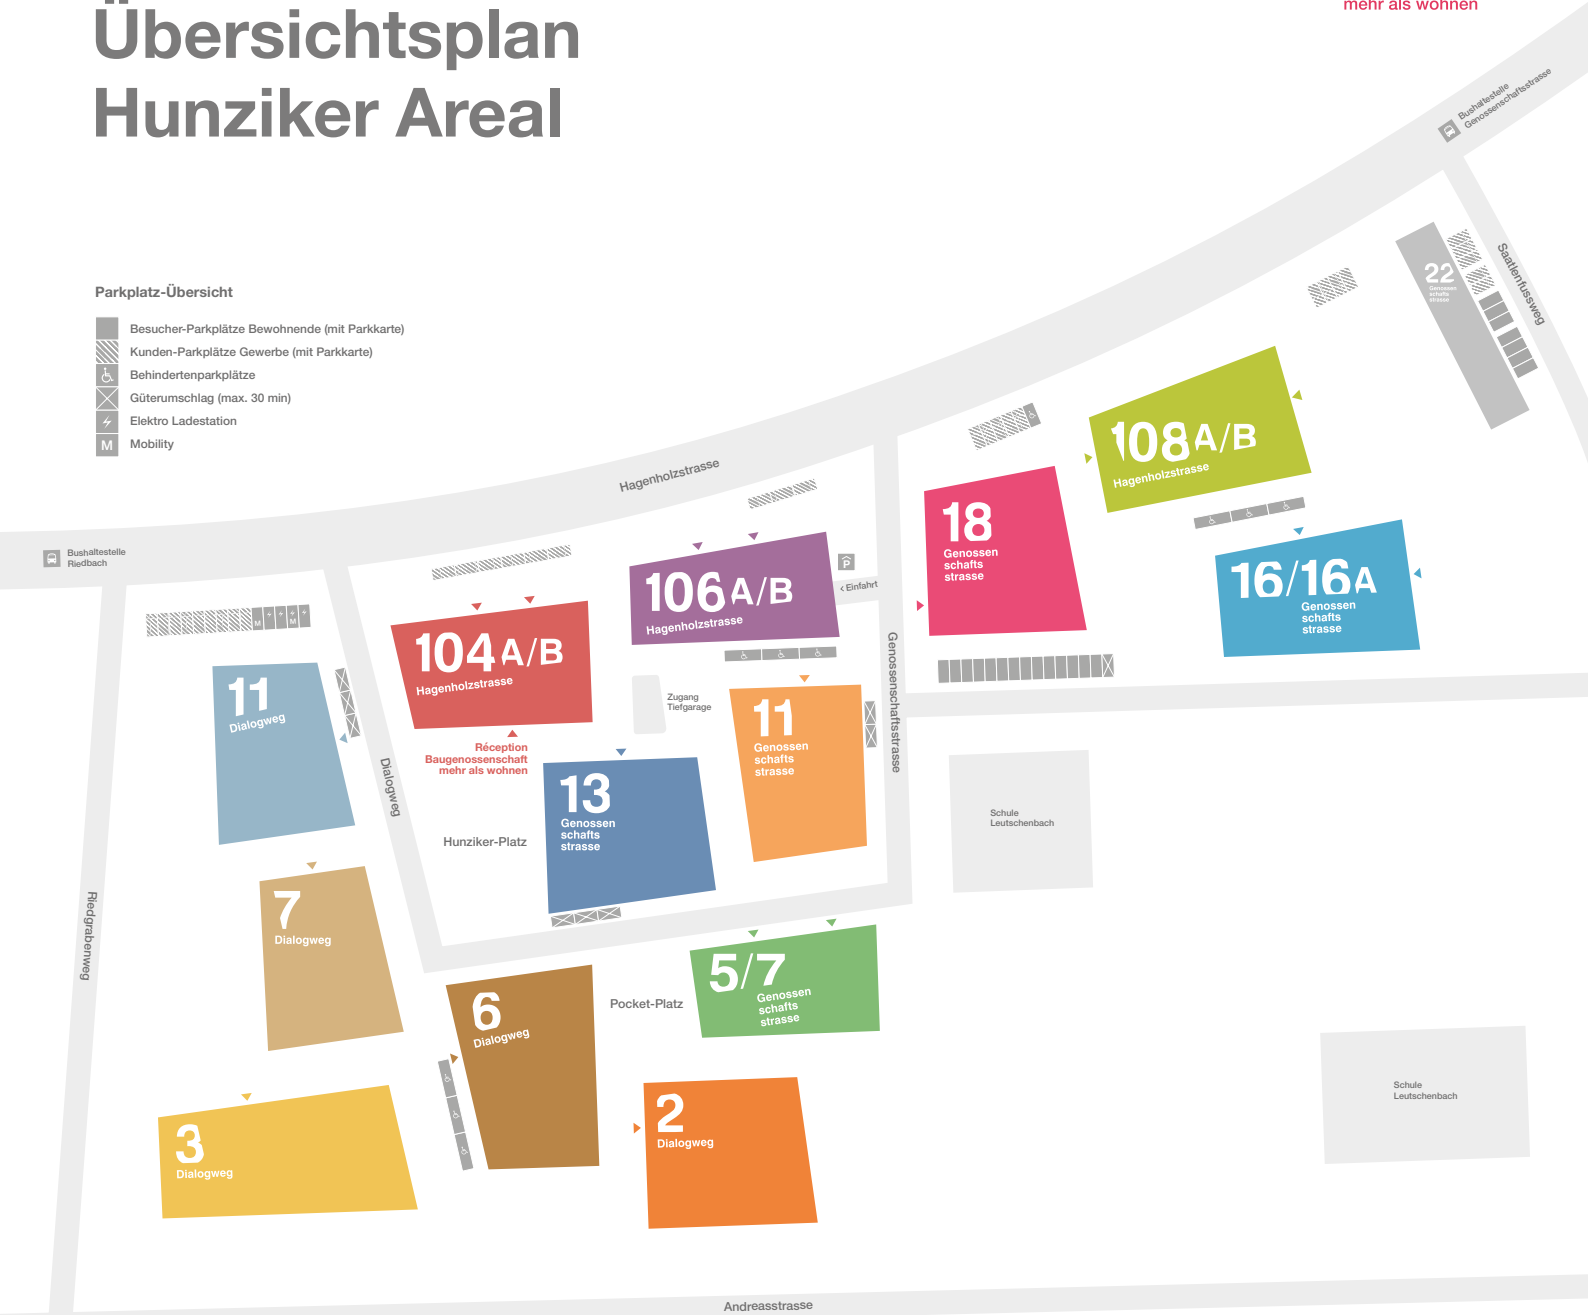

# Übersichtsplan Hunziker Areal

## Parkplatz-Übersicht

-  Besucher-Parkplätze Bewohnende (mit Parkkarte)
-  Kunden-Parkplätze Gewerbe (mit Parkkarte)
-  Behindertenparkplätze
-  Güterumschlag (max. 30 min)
-  Elektro Ladestation
-  Mobility

- Dialogweg 2**  
Veda Center:  
Transzendente Meditation, Ayurveda  
Wickifilm

---

- Musikräume
- Dialogweg 6**  
Zürliwerk Atelier

---

- Galerie
- Dialogweg 7**  
Kinderkrippe Nonna Rosa  
Dä Beauty Eggä  
Der Laden  
DANCE AWAY Yoga & Tanz

---

- Mobilitätsstation  
Musikräume  
Kinder Indoor Spielplatz

- Treffpunkt  
Seminarraum  
Ausstellungsraum
- Genossenschaftsstrasse 16**  
Heilpädagogische Schule Leutschenbach  
Kindertagesstätte Schule Leutschenbach
- Genossenschaftsstrasse 18**  
Ayverdi's Restaurant & Take Away  
Sujet Grafikatelier  
Fotostudio Thomas Hinder