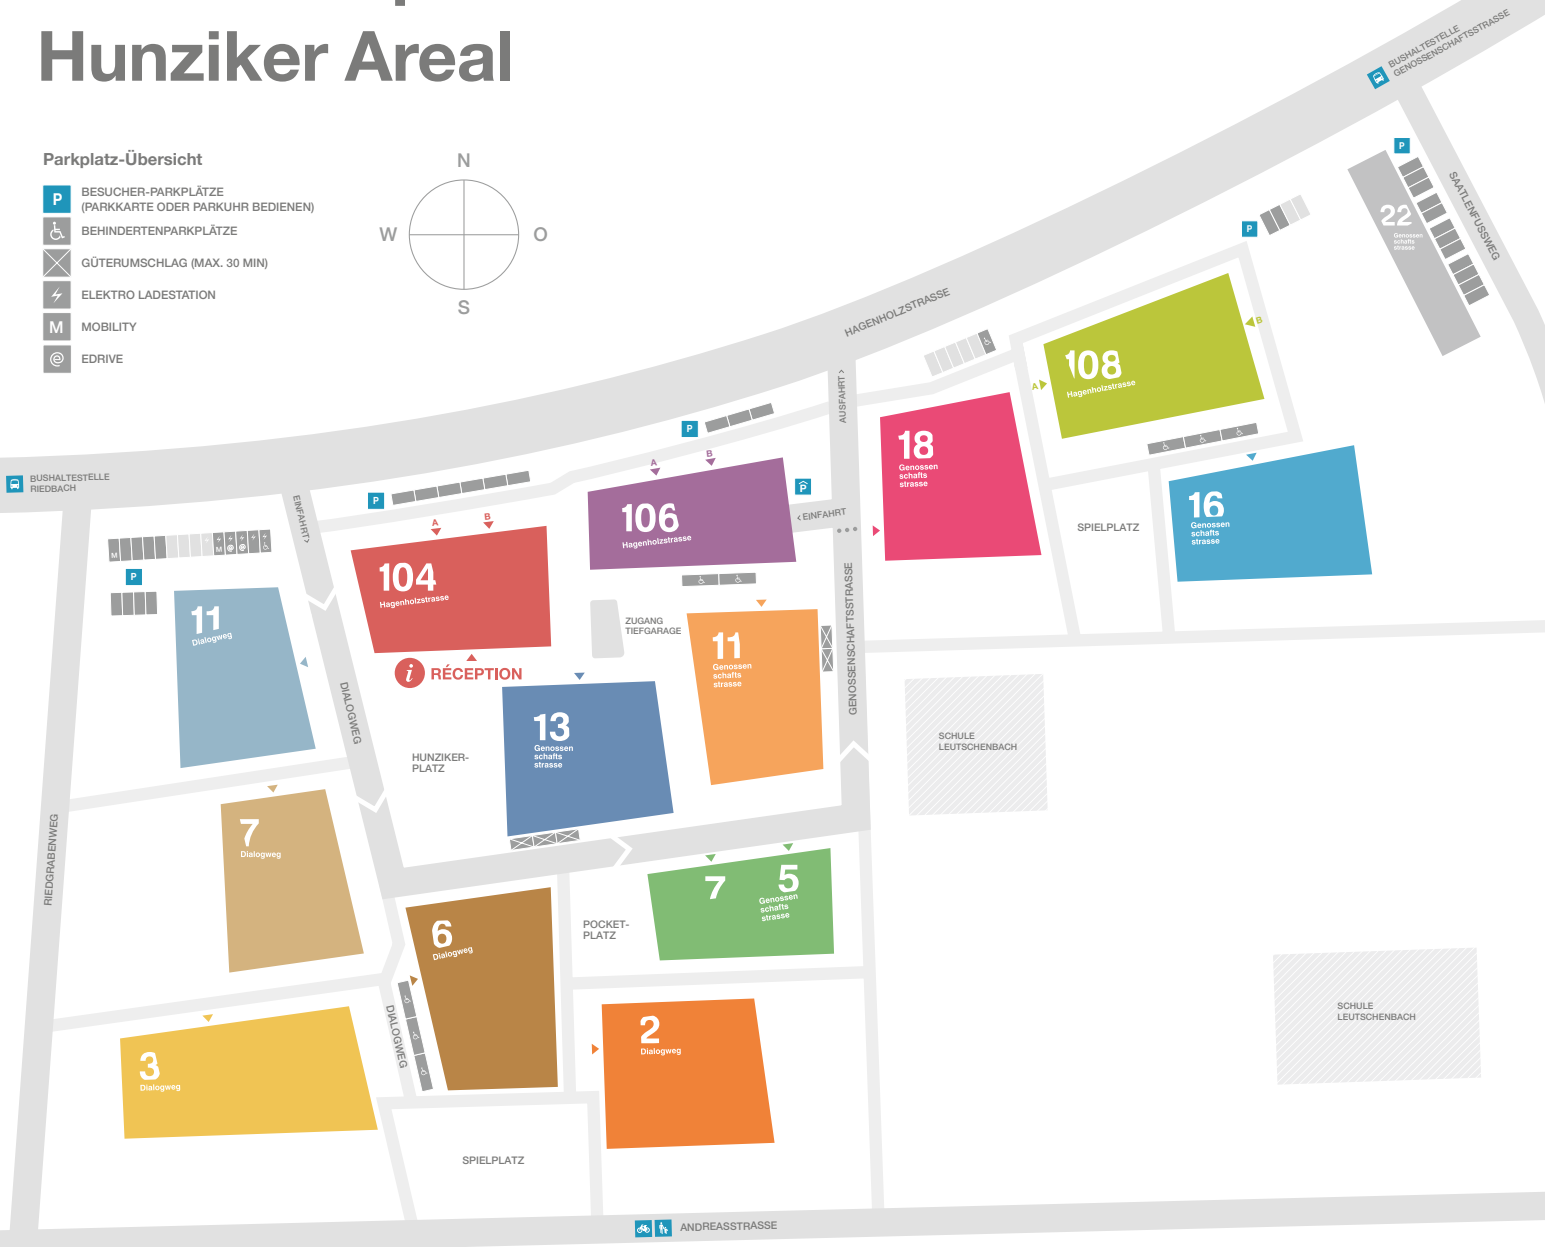

Übersichtsplan Hunziker Areal

hunziker

MEHR
ALS
WOHNE

Parkplatz-Übersicht

-  BESUCHER-PARKPLÄTZE (PARKKARTE ODER PARKUHR BEDIENEN)
-  BEHINDERTENPARKPLÄTZE
-  GÜTERUMSCHLAG (MAX. 30 MIN)
-  ELEKTRO LADESTATION
-  MOBILITY
-  EDRIVE

BAHNHOF
OERLIKON

- 2** **Dialogweg 2**
Afrikanischer-Kaffee.ch Rösterei
Allmendraum Krokodil
Musikraum Montreux
Musikraum Stadtsommer
PIANO PEOPLE – Klavierschule
Veda Center: Transz. Meditation, Ayurveda
1. OBERGESCHOSS
Flora – Praxis für Kinder und Jugendliche
- 6** **Dialogweg 6**
Allmendraum Ortsmuseum /Galerie
Zürliwerk Atelier
- 7** **Dialogweg 7**
Allmendraum Orelli
Dä Beauty Eggä
eventlokale.ch
Fundgrube
fussrundum – MASSAGEN & FUSSPFLEGE
Kinderkrippe Nonna Rosa
lectorbooks
- 11** **Dialogweg 11**
Bagelboys Restaurant & Bakery

- Mojevino GmbH
Noble Art –
- 5/7** **Genossenschaftsstrasse 5/7**
Kindergarten Schule Leutschenbach
- 11** **Genossenschaftsstrasse 11**
Atelier Karin Holenstein
HEART Association
Mehr als Gesundheit – TCM Alicia Lagunas
Praxis für Ergo- und Kunsttherapie Wirth
Spitex Zürich
Werchschrür
- 13** **Genossenschaftsstrasse 13**
Allmendraum Coworking
Ausstellungsraum
dan suter echochamber
Gitarrenunterricht Christian Buck
hans und gret – handgemachte Kinderkleider
Kinder Indoor Spielplatz
Mobilitätsstation
Musikraum moon & stars
Musikraum touch the lake

- Sauna
Seminarraum
Speichär Nahrungsmitteldepot
Treffpunkt
- 16** **Genossenschaftsstrasse 16**
Heilpädagogische Schule Leutschenbach
Kita Leutschenbach
- 18** **Genossenschaftsstrasse 18**
Allmendraum Guyer
Allmendraum Käg
Ayverdi's Restaurant & Take Away
Fotostudio Thomas Hinder
- 22** **Genossenschaftsstrasse 22**
Allmendraum Pavillon / Jugendraum
Longtang
- 104** **Hagenholzstrasse 104A/B**
Baugenossenschaft mehr als wohnen
Geschäftsstelle