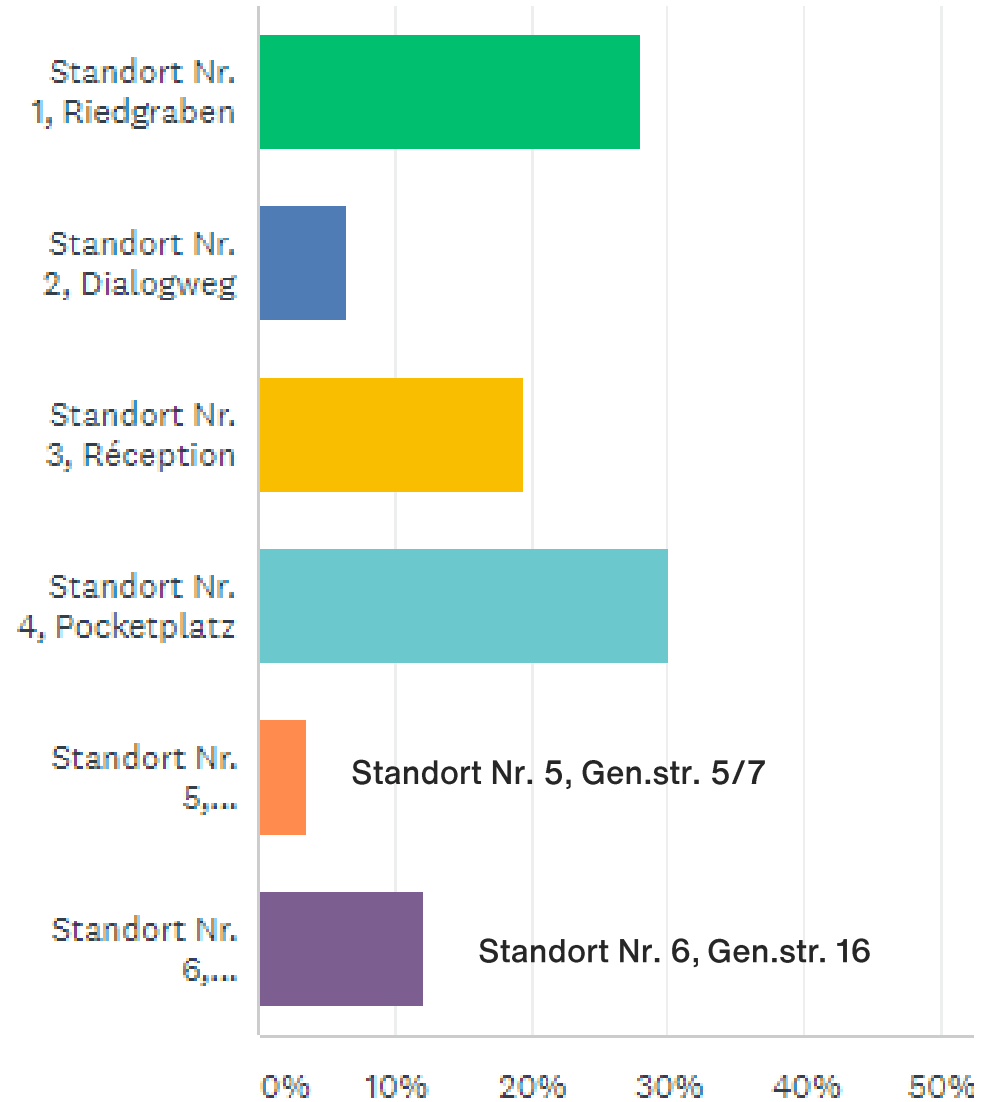

# Bewertung Standort 5

MEHR  
ALS  
WOHNEN

Genossenschaftsstr. 5/7

5. Wie bewertest du den Standort Nr. 5 "Genossenschaftsstr. 7"

Beantwortet: 135    Übersprungen: 5

2,5★  
Durchschnittliche  
Bewertung

29.04.2021

# Bewertung Standort 6

MEHR  
ALS  
WOHNEN

Genossenschaftsstr. 16

Wie bewertest du den Standort Nr. 6, "Genossenschaftsstr. 16"

Beantwortet: 135 Übersprungen: 5

2,9★  
Durchschnittliche  
Bewertung

29.04.2021

# Favorit

Beantwortet: 139

Übersprungen: 1

## Welcher Standort ist dein Favorit?

29.04.2021

Beantwortet: 133    Übersprungen: 7